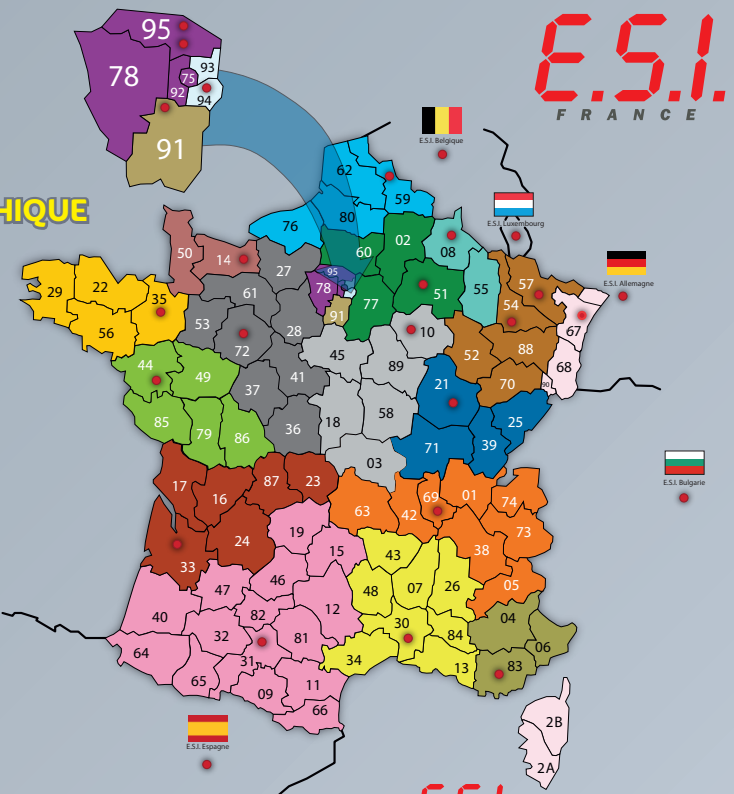

ESI SUD-OUEST

96 rue Lecocq
33000 BORDEAUX
Tél. 05.57.35.38.39
Rémi BROUTARD
Caroline GAUDICHON
Jessica VEDEL

ESI BRETAGNE

25 rue du Noyer
35000 RENNES
Tél. 02.99.22.24.05
Chrystèle LEPAROUX
Jean-Philippe PETIT

ESI PAYS-DE-LOIRE

5 allée de la Maladrerie
44120 VERTOU
Tél. 02.51.71.31.31
Angélique AUSSERESSE
Clémence JOSSET
Julien LACOLLEY
Eric LENOIR

ESI CHAMPAGNE

7 rue Joseph Cugnot
51430 TINQUEUX
Tél. 03.26.61.29.15
Philippe JANEL
Lilyana LARIKOVA

ESI LORRAINE

56 impasse Pierre et Marie Curie
54710 LUDRES
Tél. 03.83.51.45.54
Marjorie DIDELOT
Marie MORIO
Véronique SCHMITT

ESI PRODUCTION

34 av. du 26 Novembre 1944
57730 FOLSCHVILLER
Tél. 03.87.94.62.54
Alain BUSCA
Dan ZERKOUNE

ESI NORD-PAS-DE-CALAIS

9 rue du Rouge Bouton
59113 SECLIN
Tél. 03.20.52.21.20
Frédéric FAVIEZ
Louise FAVIEZ
Lucie GOBETTI
Karine MARCINIEC
Clément WAYMEL
Jean-Michel WAYMEL

ESI SIEGE

1 rue Georges Cuvier
67610 LA WANTZENAU
Tél. 03.88.59.23.60
Stéphanie COURROY
David ERNEWEIN
Renaud FERRAND
Michel WEBER
Cédric HOLTSMANN
Eric KAUFFMANN
Laetitia KIEFFER
Christelle LUX
Sandra MOTSCH
Nathalie NICOLAS

ESI RHÔNE-ALPES

250 rue Général de Gaulle
69530 BRIGNAIS
Tél. 04.78.05.32.32
Stéphanie CERQUEIRA
Valérie FOURNIER
Sandra KUZIO
Pascal JALLAMION
Francis MODINA

ESI SARTHE

30, rue la Mission
72000 LE MANS
Tél. 02.43.52.19.70
David CHAZAUD
Mathys CHAZAUD
Jean-Sébastien JARROSSAY
Patricia LEHOUX

ESI PROVENCE COTE D'AZUR

830 blvd Pierre Chavaroc
83340 LE LUC EN PROVENCE
Tél. 04.94.39.56.01
Luc-Philippe HEURLEY
Peggy WEINSTOCK

ESI PARIS-SUD

17 rue Gutenberg
91620 NOZAY
Tél. 01.69.32.06.57
Soha SCHULLER

ESI PARIS-EST

57 avenue Foch
94340 JOINVILLE-LE-PONT
Tél. 01.55.96.15.80
François BRUNOD
Hugo MARTINEZ
Paul MENDES
Soha SCHULLER

ESI PARIS-NORD

11 rue de Paris
95270 VIARMES
Tél. 01.34.09.29.50
Mélanie DE OLIVEIRA
W. FRANTZ
Valérie GUEREMY
Luc-Philippe HEURLEY
Peggy WEINSTOCK

ESI PARIS-NORD 2

95 rue Gallieni
95170 DEUIL-LA-BARRE
Tél. 01.71.68.74.40
Dylan Arrendell
Marie-Thérèse CARREIRA
Rebecca JEAN
Sébastien PASSAREIRA

ESI.
DEUTSCHLAND

ESI DEUTSCHLAND GmbH
Im Bahnhöfchen 1
D-77866 RHEINAU
Tél. +49 (0) 7844 9179 500
Karlheinz GANZ
Mariya KAYMAKANOVA

ESI.
LUXEMBOURG

ESI LUXEMBOURG
19 rue de l'Industrie
L-8069 BERTRANGE
Tél. +32 474 380 380
Zlatina DIMITROVA
Bernard HANIQUE

ESI.
BELGIUM

ESI BELGIUM
Avenue du Commerce 40
B-1420 BRAINE L'ALLEUD
Tél. +32 (0)2 385 35 60
Bernard HANIQUE
Guillaume HANIQUE
Diana KOLEVA

ESI.
BULGARIA

ESI BULGARIA
Gorotsvet 22
BG-9004 VARNA
Tél. +359 52 997 801
Mariya KAYMAKANOVA
Stanislav STOYANOV

ESI.
ESPAÑA

ESI ESPAÑA
Avenida Alfredo Nobel, 108
03183 TORREVIEJA
Tél. +34 965 507 568
Théo MARRAUD des GROTTEs
Alexandre MARTIN FILIU
MADRID
Plaza Europa 1, Portal 4-Planta 3-Puerta 33
28891 MADRID
Tél. +34 617 277 916
Raúl MUÑOZ GONZÁLEZ