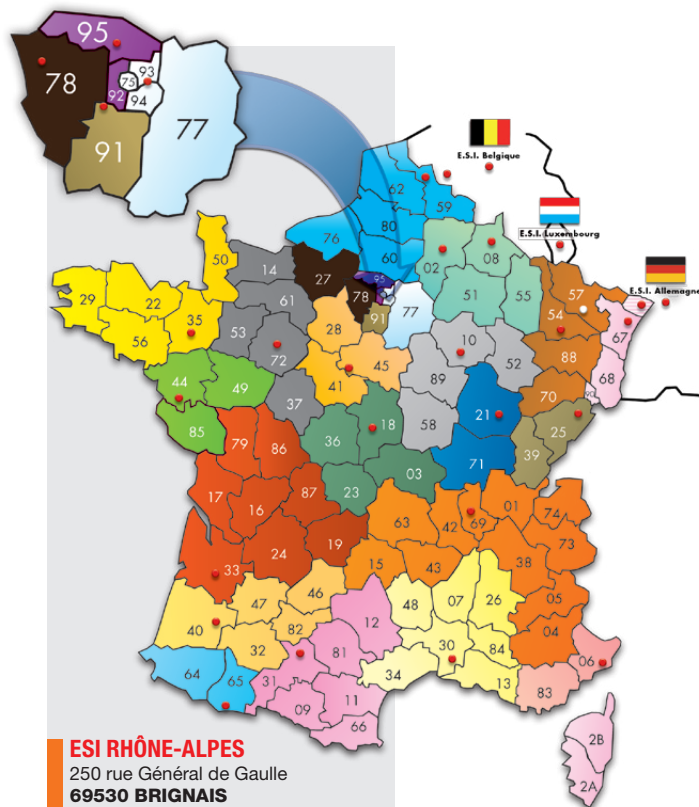

ESI LANDES

25 Impasse de la Forêt
40500 BAS-MAUCO
Tél. 05.58.79.69.27
Fax 05.58.79.69.28
Géraldine MARX

ESI PAYS DE LOIRE

5 allée de la Maladrerie
44120 VERTOU
Tél. 02.51.71.31.31
Fax 02.51.71.31.40
Chrystelle GARAND
Charlotte GUIRRIEC
Sylvie JOSSET
Eric LENOIR
Sylvie MARCHAND

ESI VAL DE LOIRE

32 Clos Moussu
45190 TAVERNS
Tél. 02.38.44.19.72
Fax 02.38.44.13.94
Valérie VERHELST

ESI LORRAINE

56 Impasse Pierre & Marie Curie
54710 LUDRES
Tél. 03.83.51.45.54
Fax 03.83.51.45.58
Marjorie DIDELOT
Marie MORIO
Véronique SCHMITT

ESI PRODUCTION

34 Av. du 26 Novembre 1944
57730 FOLSCHVILLER
Tél. 03.87.94.62.54
Fax 03.87.94.62.55
Alain BUSCA
Fabienne SCHWARTZ

ESI NORD-PAS-DE-CALAIS

9 rue du Rouge Bouton
59113 SECLIN
Tél. 03.20.52.21.20
Fax 03.20.88.39.88
Djaïda CHEBCHOUB
Catherine COCQUET
Catherine DEGALLAIX
Frédéric FAVIEZ
Vincent LAMIRAND
Karine REANT
Jean-Michel WAYMEL

ESI MIDI PYRENEES 2

29 rue Georges Lassalle
65000 TARBES
Tél. 05.62.93.14.67
Fax 05.62.93.14.68
Catherine DIZAC
Céline MAIRAL

ESI NORD ALSACE

8 rue du Roi de Rome
67160 WISSEMBOURG
Tél. 03.88.05.76.09
Fax 03.88.94.12.97
Claude VINCENT

ESI SIEGE

1 rue Georges Cuvier
67610 LA WANTZENAU
Tél. 03.88.59.23.60
Fax 03.88.59.23.70
Kaïs DARDOURI
David ERNEWEIN
Marie FISCHER
Philippe FOURMAN
Eric KAUFFMANN
Christine KOENIG
Christelle LUX
Nathalie NEUMEYER
Nathalie NICOLAS
Sébastien ROTH

ESI RHÔNE-ALPES

250 rue Général de Gaulle
69530 BRIGNAIS
Tél. 04.78.05.32.32
Fax 04.78.05.03.30
Manuel BOURRIN
Monique COELHO
Valérie DELOM
Kathia GOBET
Valérie HINCKER
Sandra HUDECEK
Marcel LE HESRAN
Francis MODINA
Jean-Michel VALBELLE

ESI SARTHE

3 rue Hippolyte Lecornué
72000 LE MANS
Tél. 02.43.52.19.70
Fax 02.43.77.38.76
David CHAZAUD
Jean-Sébastien JARROSSAY
Patricia LEHOUC

ESI PARIS OUEST

9 place du 8 Mai 1945
78440 ISSOU
Tél. 09.61.28.47.38
Fax 01.30.33.34.65
Sébastien WAISLER

ESI PARIS SUD

17 rue Gutenberg
91620 NOZAY
Tél. 01.69.32.06.57
Fax 01.69.32.05.42
Richard LOUIN

ESI PARIS EST

57 Avenue Foch
94340 JOINVILLE-LE-PONT
Tél. 01.55.96.15.80
Fax 01.55.96.15.90
François BRUNOD
Hélène GICQUEL
P. MENDES
Catherine PLISSON

ESI PARIS NORD

11 rue de Paris
95270 VIARMES
Tél. 01.34.09.29.50
Fax 01.34.09.30.18
Valérie GUEREMY
Luc-Philippe HEURLEY
Didier LANG
Sébastien PASSAREIRA
Peggy WEINSTOCK
W. FRANTZ

ESI DEUTSCHLAND

KARLSRUHE
Siemensstrasse 30
D-76316 MALSCH
Tél. 0049 7246 92180
Fax 0049 7246 921819
Karl-Heinz GANZ
Manfred RABOLD

FRANCFORT
Hachenburger Strasse 8
D-57580 GEBHARDSHAIN
Tél. 0049 1716 524669
Fax 0049 2747 9146631
Celik HAMIT

STUTTGART
Maybachstrasse 22
D-71404 KORB
Tél. 0049 7151 939800
Fax 0049 7151 9398044
Joachim TRÖSCHER

ESI LUXEMBOURG

148 Route d'Arlon
L-8010 STRASSEN
Tél. 00352 263 940 61
Fax 00352 263 940 62

ESI BELGIUM

HAINAUT
Rue Terre à Briques 29A
Centre Futur Orcq
ZI Tournai Ouest
B-7522 TOURNAI
Tél. 0032 69 777 400
Fax 0032 69 559 400
Lysiane ANDRIS

BRUXELLES CAPITALE
Avenue André Ryckmans 23
B-1180 BRUXELLES / UCCLES
Tél. 0032 23 746 745
Fax 0032 23 759 207
Bernard HANIQUÉ