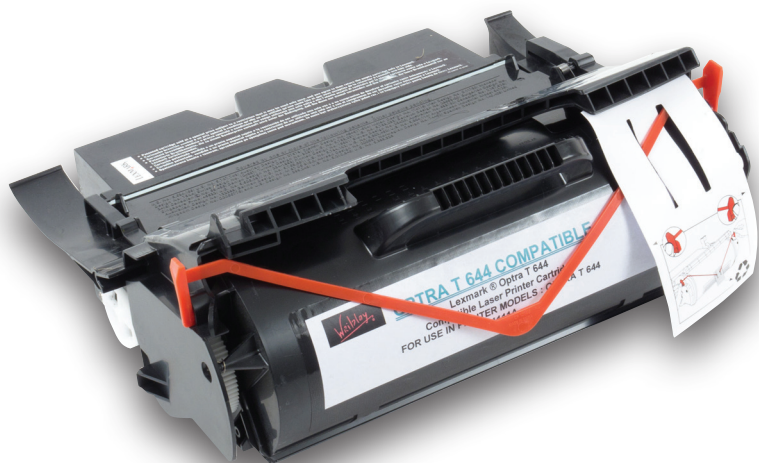

## Wriblay LEXT644XRG

Cartouche laser Wriblay LEXT644XRG ,  
testée unitairement

Toutes les marques citées sont déposées par leurs  
propriétaires

**Référence**

LEXT644XRG

**Désignation**

Cartouche laser remanufacturé très longue durée  
pour Lexmark

**Conditionnement**

1 unité

**Référence Constructeur**

64440XW

**Compatible**

Lexmark T644

**Encre**

Graphique 880 grammes

**Couleur**

Noir

**Tambour**

Graphique très longue durée

**Nombre de pages**

32000 pages - Taux de couverture de 5 %