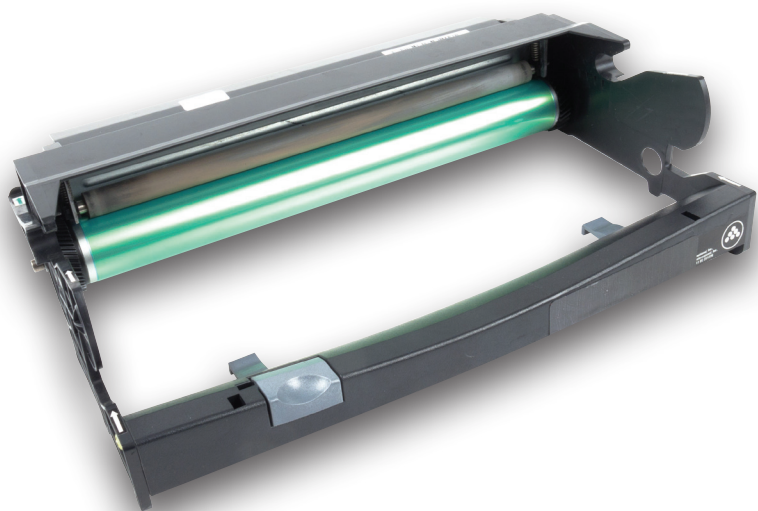

Wriblay

Wriblay LEXE350TRG

Tambour laser Wriblay LEXE350TRG,
testée unitairement

Toutes les marques citées sont déposées par leurs
propriétaires

Référence	Désignation	Conditionnement
LEXE350TRG	Tambour laser remanufacturé pour Lexmark	1 unité
Référence Constructeur	Compatible	Tambour
0E250X22G	Lexmark E250D / E350D / E352DN / E450DN	Graphique longue durée
		Couleur
		Noir
		Nombre de pages
		30000 pages - Taux de couverture de 5 %