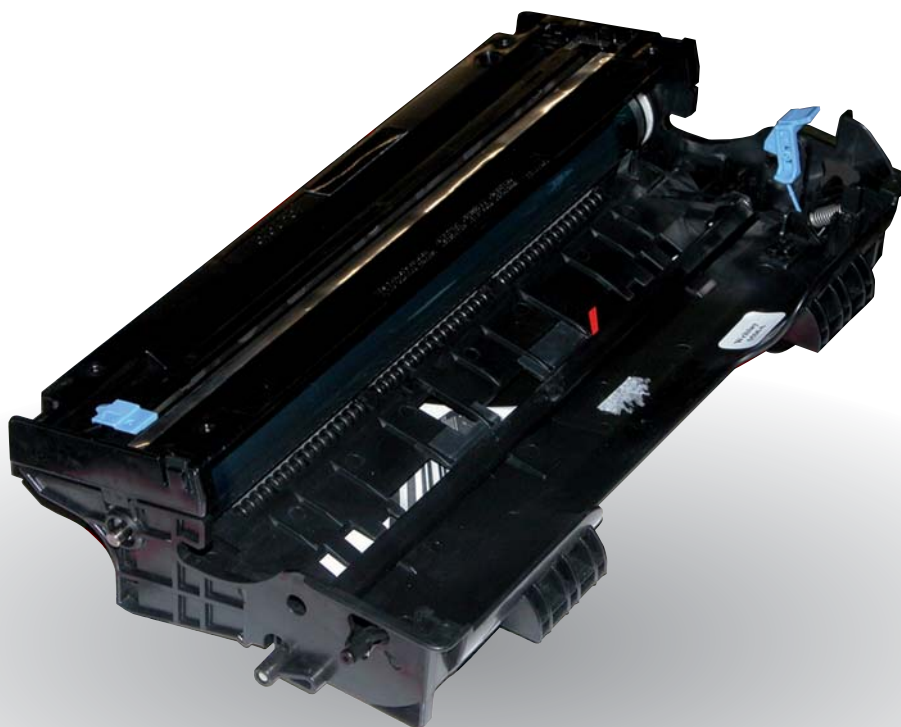

# Fiche Produit: **BRO1240TRG**

## Tambour Laser Wriblay BRO1240TRG

Référence: **BRO1240TRG** Constructeur: DR6000

Désignation: Tambour laser remanufacturé  
pour Brother HL 1030/1230/1240/1250

Compatible: Brother HL 1030 - 1230/1240/1250/1250LT  
Brother HL 1270N/1270NLT  
Brother HL 1430/1440/1450/1450LT  
Brother HL 1470N/1470NLT - P2500  
Brother FAX 4750/5750  
Brother FAX 8350P/8360P/PLT - 8750P  
Brother MFC 9600/9650/9660  
Brother MFC 9750/9760  
Brother MFC 9850/9870/9880/9880N

Cond.: 1

Tambour: Graphique AEG

Couleur: Noir

Nb de pages: 20000 pages avec un taux d'encre de 5%

**TAMBOURS TESTÉS UNITAIREMENT**